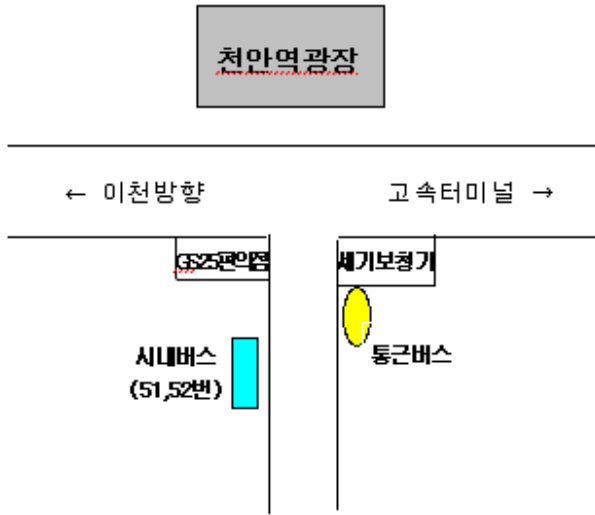

다. 생활지도

- 원내에서 항상 명찰 패용하고 강사·원내교수, 교직원에 대한 정중한 예의
- 지각과 수업 중 무단이탈·스마트폰(전화통화 포함) 사용 금지
- 경고장 발부 및 퇴교 조치
 - 지각과 수업 중 무단이탈·스마트폰(전화통화 포함) 사용자에 대하여 1차는 주의, 2차는 경고 3차는 기관 통보(미이수 처리)

라. 이수조건

- 정해진 교육시간의 9/10 이상(90%) 입실(필수사항)

6. 교통안내

가. 국가민방위재난안전교육원 입교버스 운행 안내

○ 천안아산고속철도역 ⇨ 천안역 ⇨ 고속버스터미널 ⇨ 교육원

구 분		출발시간	승 차 장 소
①	천안아산고속철도역	09:25	○ KTX 1층 3번 출입구 서틀버스 6번 승강장 ※ 입교 당일에만 운행
②	천안역(기차 및 전철)	08:40 09:45	○ 천안역(동부광장) 맞은편 세기보청기 앞 ※ 입교 당일에 한하여 09:45분 운행
③	고속(시외)버스터미널	08:45 09:50	○ 천안 고속버스터미널 맞은편 하나투어 앞 ※ 입교 당일에 한하여 09:50분 운행

① 「천안아산역」 입교버스 승차 장소

● 천안아산역(KTX) - 1층 3번 출입구 서틀버스 6번 승강장
※ 천안아산역⇨천안역 전철 이용 가능

② 「천안역」 입교버스 승차 장소

⇒ 천안역 '동부광장출구' 방면으로 나오신 후, 동부광장 맞은편 세기보청기 (지하도 이용) 건물 옆에서 통근버스 승차

③ 「천안고속(시외)버스터미널」 입교버스 승차 장소

⇒ 터미널 정문 출구 맞은편 농협 옆 서브웨이, 이마트24 앞에서 통근버스 승차